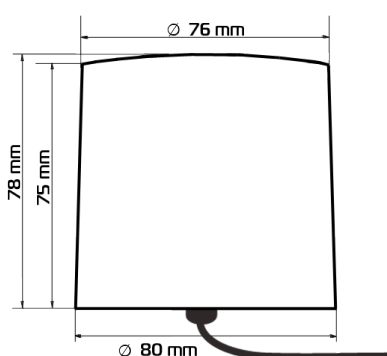

AMVIS

Spot-8 /AM22612*/ Bedienungsanleitung

SPOT-8 ist eine zylinderförmige, mit leicht abgerundeten Ecken, LED Bodeneinbauleuchte aus Borosilikatglas. Die äußere Fläche ist mit Sandstrahlung fein behandelt, um eine matt-weiße (vereiste) Oberfläche zu erreichen.

Die Leuchte ist völlig Staub- und Wasserdicht und ist hermetisch verschlossen. Alle innere Komponente sind wartungsfrei (LED Modul kann nicht ersetzt werden).

Art Nummer	Name	Maße (mm)	Spannung	Leistung (W)	Farbtemperatur	Ta (max) °C	Schutzart	Lichtstrom (Lm)	Gewicht Netto (Kg)
AM226122	Spot-8 NW	ø80mm, h75mm	12V,DC	1,4	4000K	-40 to +50	IP68	120*	0,62
AM226123	Spot-8 WW	ø80mm, h75mm	12V,DC	1,4	3000K	-40 to +50	IP68	120*	0,62
AM226124	Spot-8 Red	ø80mm, h75mm	12V,DC	1,08	620–630 nm	-40 to +50	IP68	24*	0,62
AM226125	Spot-8 Green	ø80mm, h75mm	12V,DC	0,88	520–537 nm	-40 to +50	IP68	70*	0,62
AM226126	Spot-8 Blue	ø80mm, h75mm	12V,DC	0,65	465–470 nm	-40 to +50	IP68	11*	0,62
AM226127	Spot-8 Amber	ø80mm, h75mm	12V,DC	0,88	538–592 nm	-40 to +50	IP68	24*	0,62
AM226128	Spot-8 Orange	ø80mm, h75mm	12V,DC	0,88	600–609 nm	-40 to +50	IP68	32*	0,62

* Die anweisenden Werte sind für die Lichtquelle.

** Das Kabel H07RN-F (Außen-Ø min – max: 7.7–10.0 mm) hat eine Standardlänge von 1,5 m.

ACHTUNG: Um eine lange Lebensdauer und einen störungsfreien Betrieb des Produkts zu gewährleisten, sollte die Umgebungstemperatur (Ta) die in der obigen Tabelle angegebenen Werte nicht überschreiten